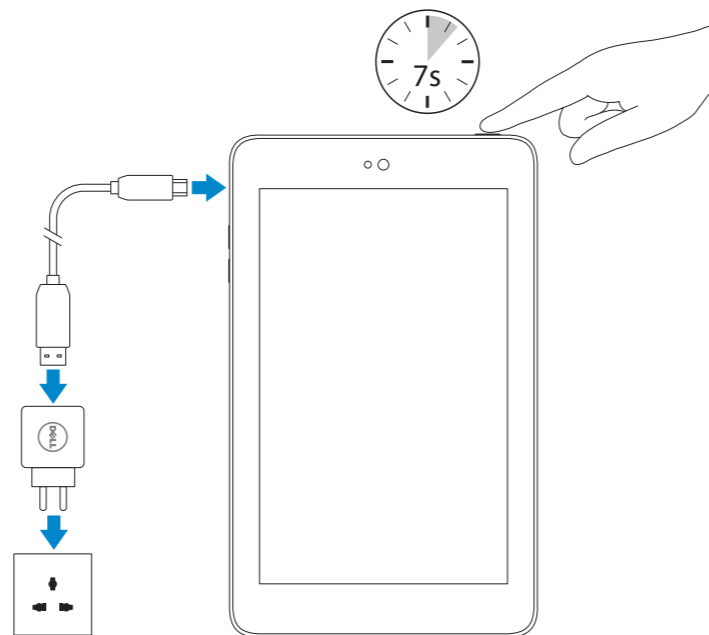

### 1 Connect the power cable and press the power button for 7 seconds

Připojte napájecí kabel a stiskněte vypínač po dobu 7 sekund

Csatlakoztassa a tápkábelt és nyomja a bekapcsológombot 7 másodpercig

Priključite kabl za napajanje i pritisnite dugme za napajanje 7 sekundi