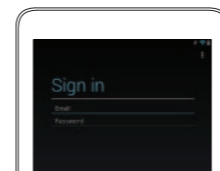

Venue 7

Quick Start Guide

Stručná úvodní příručka

Gyors üzembe helyezési útmutató

Priručnik za brzi start

Scan for access
to support

Dell.com/QLR/tablets/3740

1 Connect the power cable and press the power button for 7 seconds

Připojte napájecí kabel a stiskněte vypínač po dobu 7 sekund

Csatlakoztassa a tápkábelt és nyomja a bekapcsológombot 7 másodpercig

Priključite kabl za napajanje i pritisnite dugme za napajanje 7 sekundi

2 Finish Android setup

Dokončete nastavení systému Android | Fejezse be az Android telepítését

Zavšrite sa podešavanjem sistema Android

Connect to your network.

Připojte se k síti.

Kapcsolódjon a hálózatra.

Povežite na mrežu.

Sign in to your account or create a new account.

Přihlaste se ke svému účtu nebo vytvořte nový účet.

Jelentkezzen be a fiókba vagy hozzon létre új fiókot.

Prijavite se na vaš nalog ili kreirajte novi nalog.

3 Register your tablet

Registrujte svůj tablet | Regisztrálj a táblaszámítógépet

Registrujte svoj tablet

dell.com/support/retail

4 Insert SIM card (on LTE/HSPA+ models only) and optional microSD card (sold separately)

Vložte kartu SIM (pouze modely pro síť LTE/HSPA+) a volitelnou kartu microSD (prodává se samostatně)

Helyezzen be SIM kártyát (csak LTE/HSPA+ modelleken) és opcionális microSD kártyát (külön megvásárolható)

Umetnite SIM karticu (samo na LTE/HSPA+ modelima) i opcionalnu microSD karticu (prodaje se odvojeno)